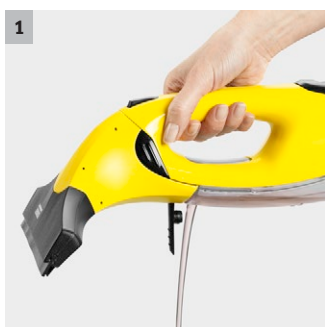

WV 2 Plus N

Maneggevolezza, senza gocce grazie all'aspirazione e risparmio di tempo. Con il set Window Vac alimentato a batteria di Kärcher, le finestre splendono senza striature in pochissimo tempo.

1 Veloce da svuotare

- Il serbatoio acqua sporca è facile da svuotare.

2 Bocchetta intercambiabile

- A seconda della superficie da pulire si può scegliere quale bocchetta usare: grande 32cm o piccola 17 cm.

3 Display LED sempre sott'occhio

- Il display Led indica il livello di carica della batteria.

4 Leggero e silenzioso

- Il WV 2 è leggero e silenzioso e rende piacevole anche il pulire i vetri

WV 2 Plus N

- Incl. flacone spray con panno in microfibra e detergente concentrato per vetri da 20ml
- 2 bocchette di grandezza diversa
- Display a LED sul dispositivo